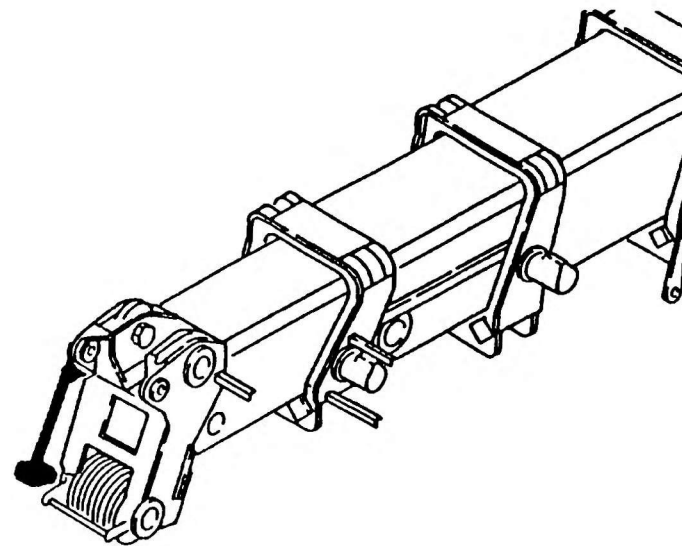

WARNLEUCHTE
HAZARD WARNING LAMP

BILDTAFEL
PICTORIAL DISPLAY
04.91 2221321-ETL 1/1

KMK 6160
BE 700
G 876

A05_252